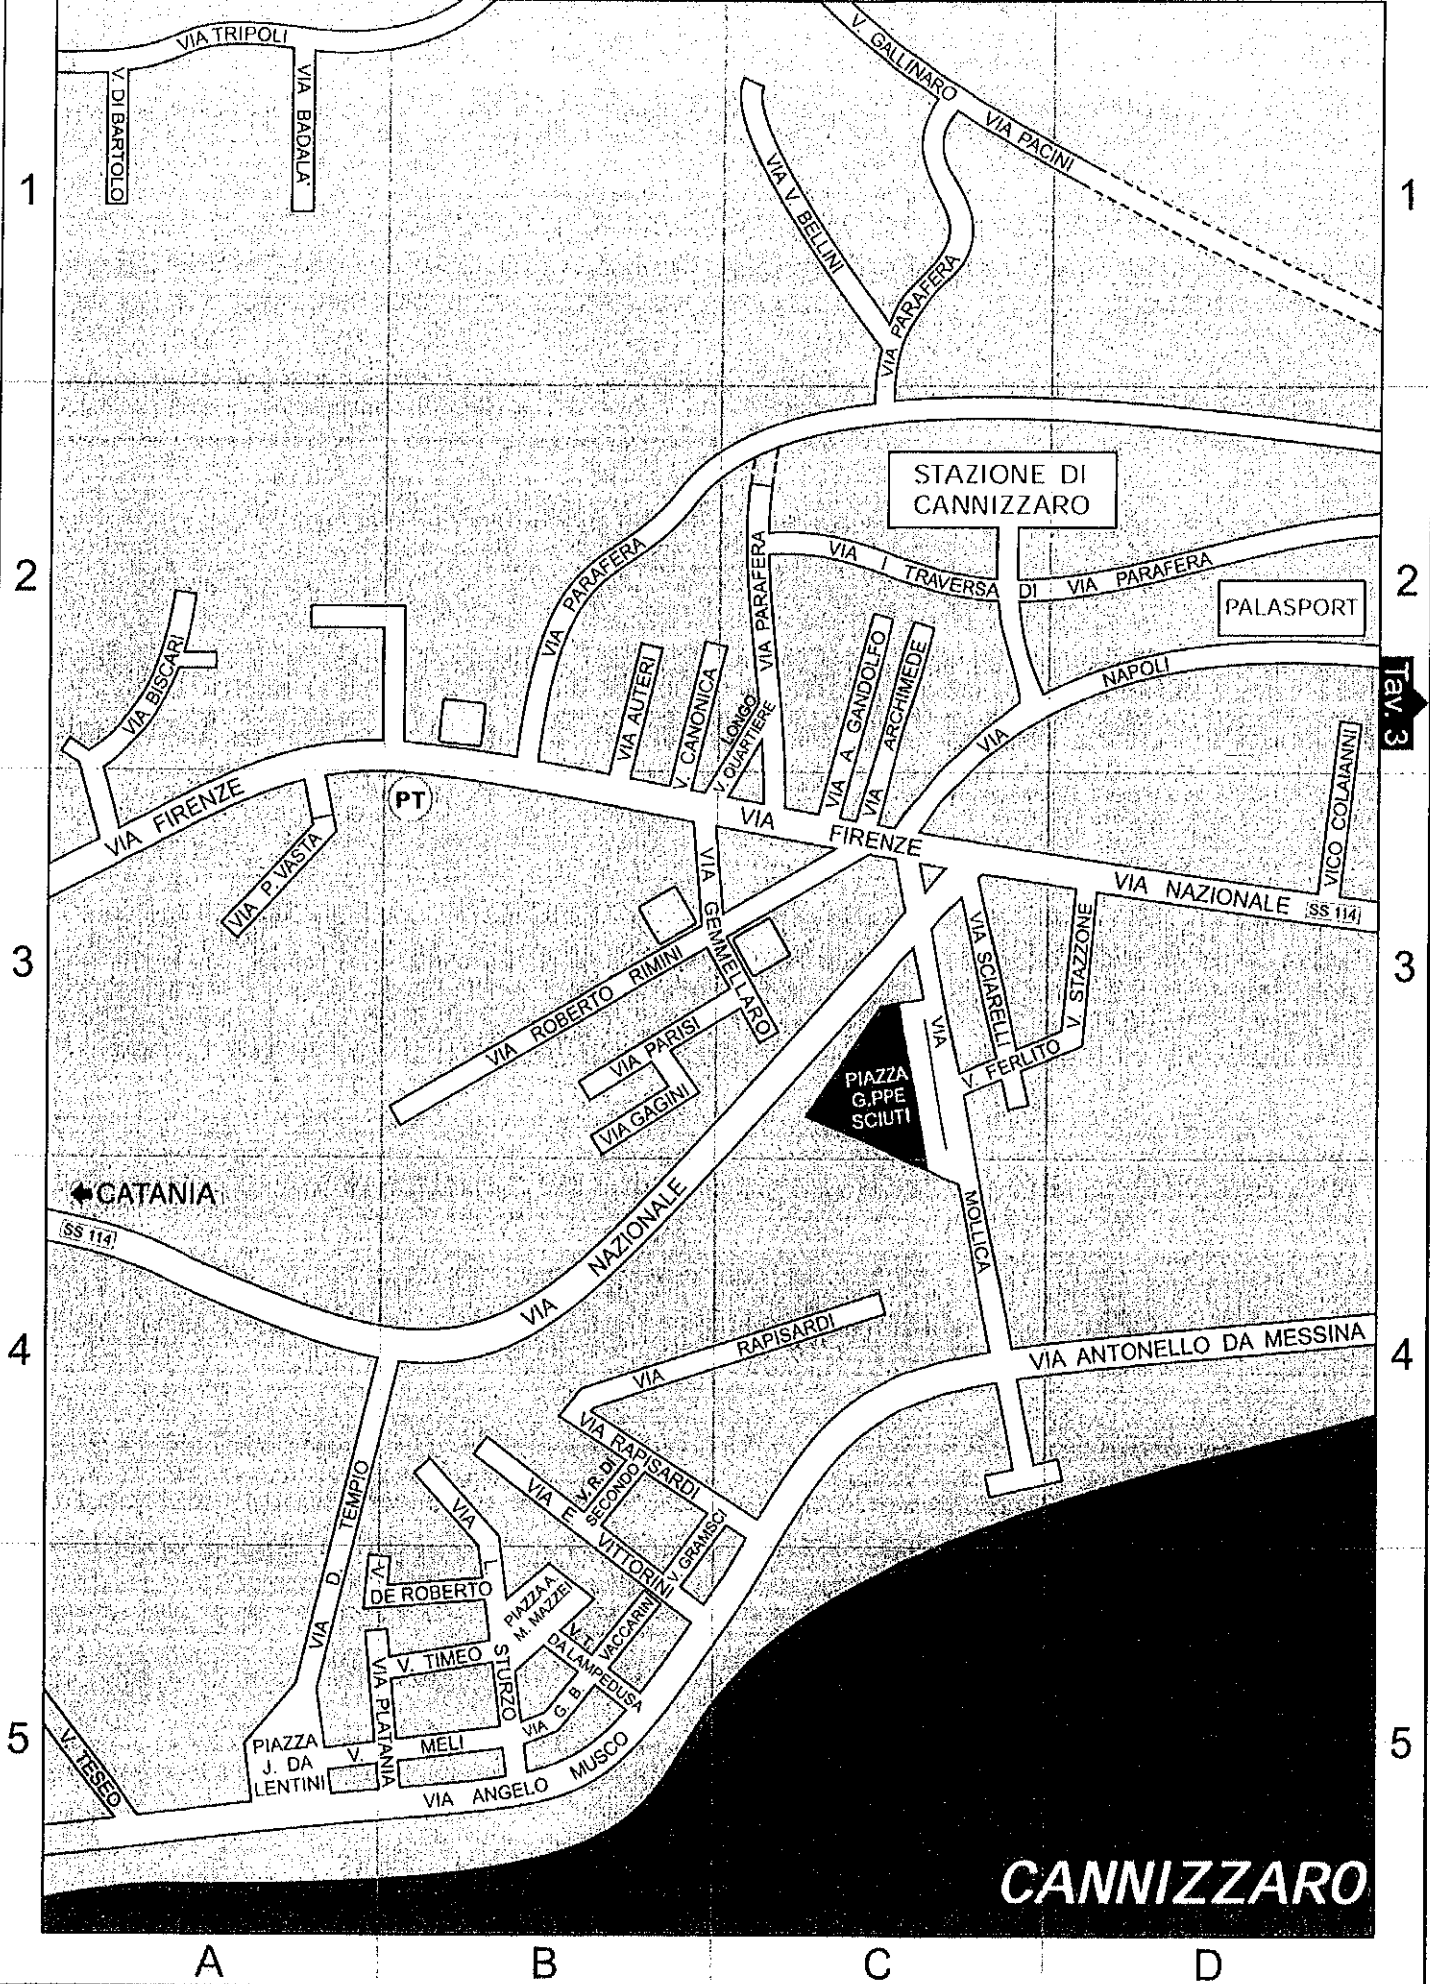

## UBICAZIONE STALLI

come da n. 26 tavole allegate

Vie	Tavola	Numerazione stalli	Stalli
Via A. Musco	1 - 2 - 3	Dal N.ro 1	115
Via A. Da Messina	4 - 5 - 6	Dal N.ro 1	149
Via G. Pezzana	6 - 7 - 8 - 9	Dal N.ro 1	240
Via Re Martino	11 - 12 - 13 - 14	Dal N.ro 1	61
Via Vitt. Veneto	12	Dal N.ro 1	2
Via C. Colombo	10	Dal N.ro 1	10* + 16
Via Lung. Scardamiano	13 - 14	Dal N.ro 1	32
Piazza S. Leonardi	12	Dal N.ro 1	6
Parcheggio Battisti	10	Dal N.ro 1	138
Piazza P.pe Campo Fiorito	26	Dal N.ro 1	23
Via Lung. Ciclopi	16 - 17	Dal N.ro 1	19
Porto Nuovo	16	Dal N.ro 1	53
Scalo Alaggio	24	Dal N.ro 1	43
Via Capparelli	16	Dal N.ro 1	5
Via Provinciale	15 - 17 - 18 - 19	Dal N.ro 1	101
Piazza Marina	25	Dal N.ro 1	93
Via Firenze	20 - 21	Dal N.ro 1	55
Via Tripoli	23	Dal N.ro 1	21
Via Trieste	23	Dal N.ro 1	2
Via Acicastello	22	Dal N.ro 1	2
Via N. Martoglio (parcheggio)	22	Dal N.ro 1	8
Via Dietro Le Mura	12	Dal N.ro 1	1
Via C. Battisti	10	Dal N.ro 1	8

B

A

Tavola 1 A

B

C

D

Tav. 2

Tav. 3