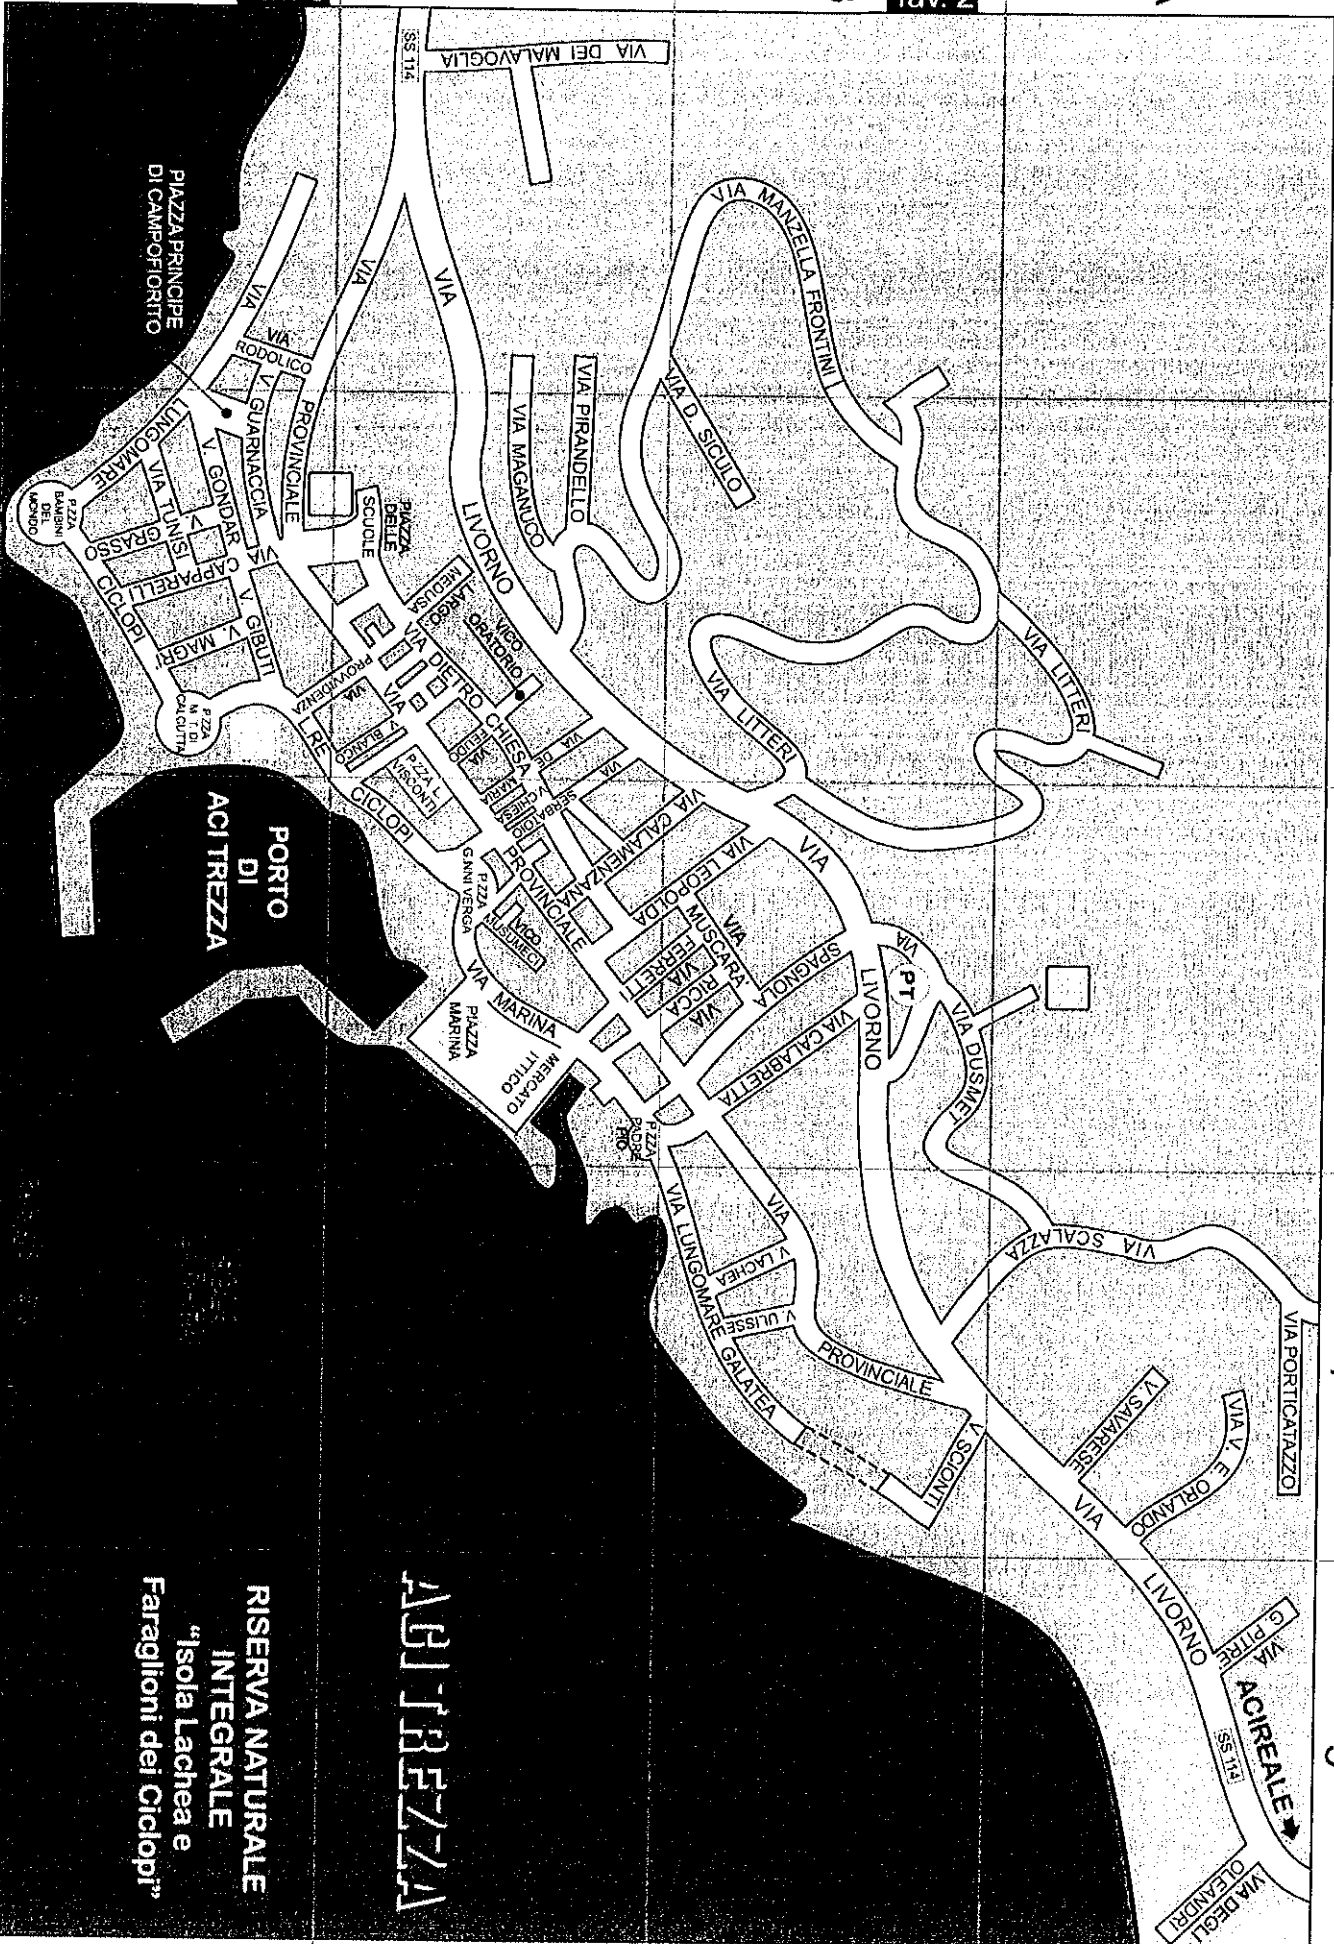

## UBICAZIONE STALLI

come da n. 26 tavole allegate

Vie	Tavola	Numerazione stalli	Stalli
Via A. Musco	1 - 2 - 3	Dal N.ro 1	115
Via A. Da Messina	4 - 5 - 6	Dal N.ro 1	149
Via G. Pezzana	6 - 7 - 8 - 9	Dal N.ro 1	240
Via Re Martino	11 - 12 - 13 - 14	Dal N.ro 1	61
Via Vitt. Veneto	12	Dal N.ro 1	2
Via C. Colombo	10	Dal N.ro 1	10* + 16
Via Lung. Scardamiano	13 - 14	Dal N.ro 1	32
Piazza S. Leonardi	12	Dal N.ro 1	6
Parcheggio Battisti	10	Dal N.ro 1	138
Piazza P.pe Campo Fiorito	26	Dal N.ro 1	23
Via Lung. Ciclopi	16 - 17	Dal N.ro 1	19
Porto Nuovo	16	Dal N.ro 1	53
Scalo Alaggio	24	Dal N.ro 1	43
Via Capparelli	16	Dal N.ro 1	5
Via Provinciale	15 - 17 - 18 - 19	Dal N.ro 1	101
Piazza Marina	25	Dal N.ro 1	93
Via Firenze	20 - 21	Dal N.ro 1	55
Via Tripoli	23	Dal N.ro 1	21
Via Trieste	23	Dal N.ro 1	2
Via Acicastello	22	Dal N.ro 1	2
Via N. Martoglio (parcheggio)	22	Dal N.ro 1	8
Via Dietro Le Mura	12	Dal N.ro 1	1
Via C. Battisti	10	Dal N.ro 1	8

B

C

Tav. 3

D

PIAZZA PRINCIPE DI CAMPOFIORITO

PORTO DI ACIREZZA

RISERVA NATURALE INTEGRALE "Isola Lachea e Faraglioni dei Ciclopi"

ACIREZZA